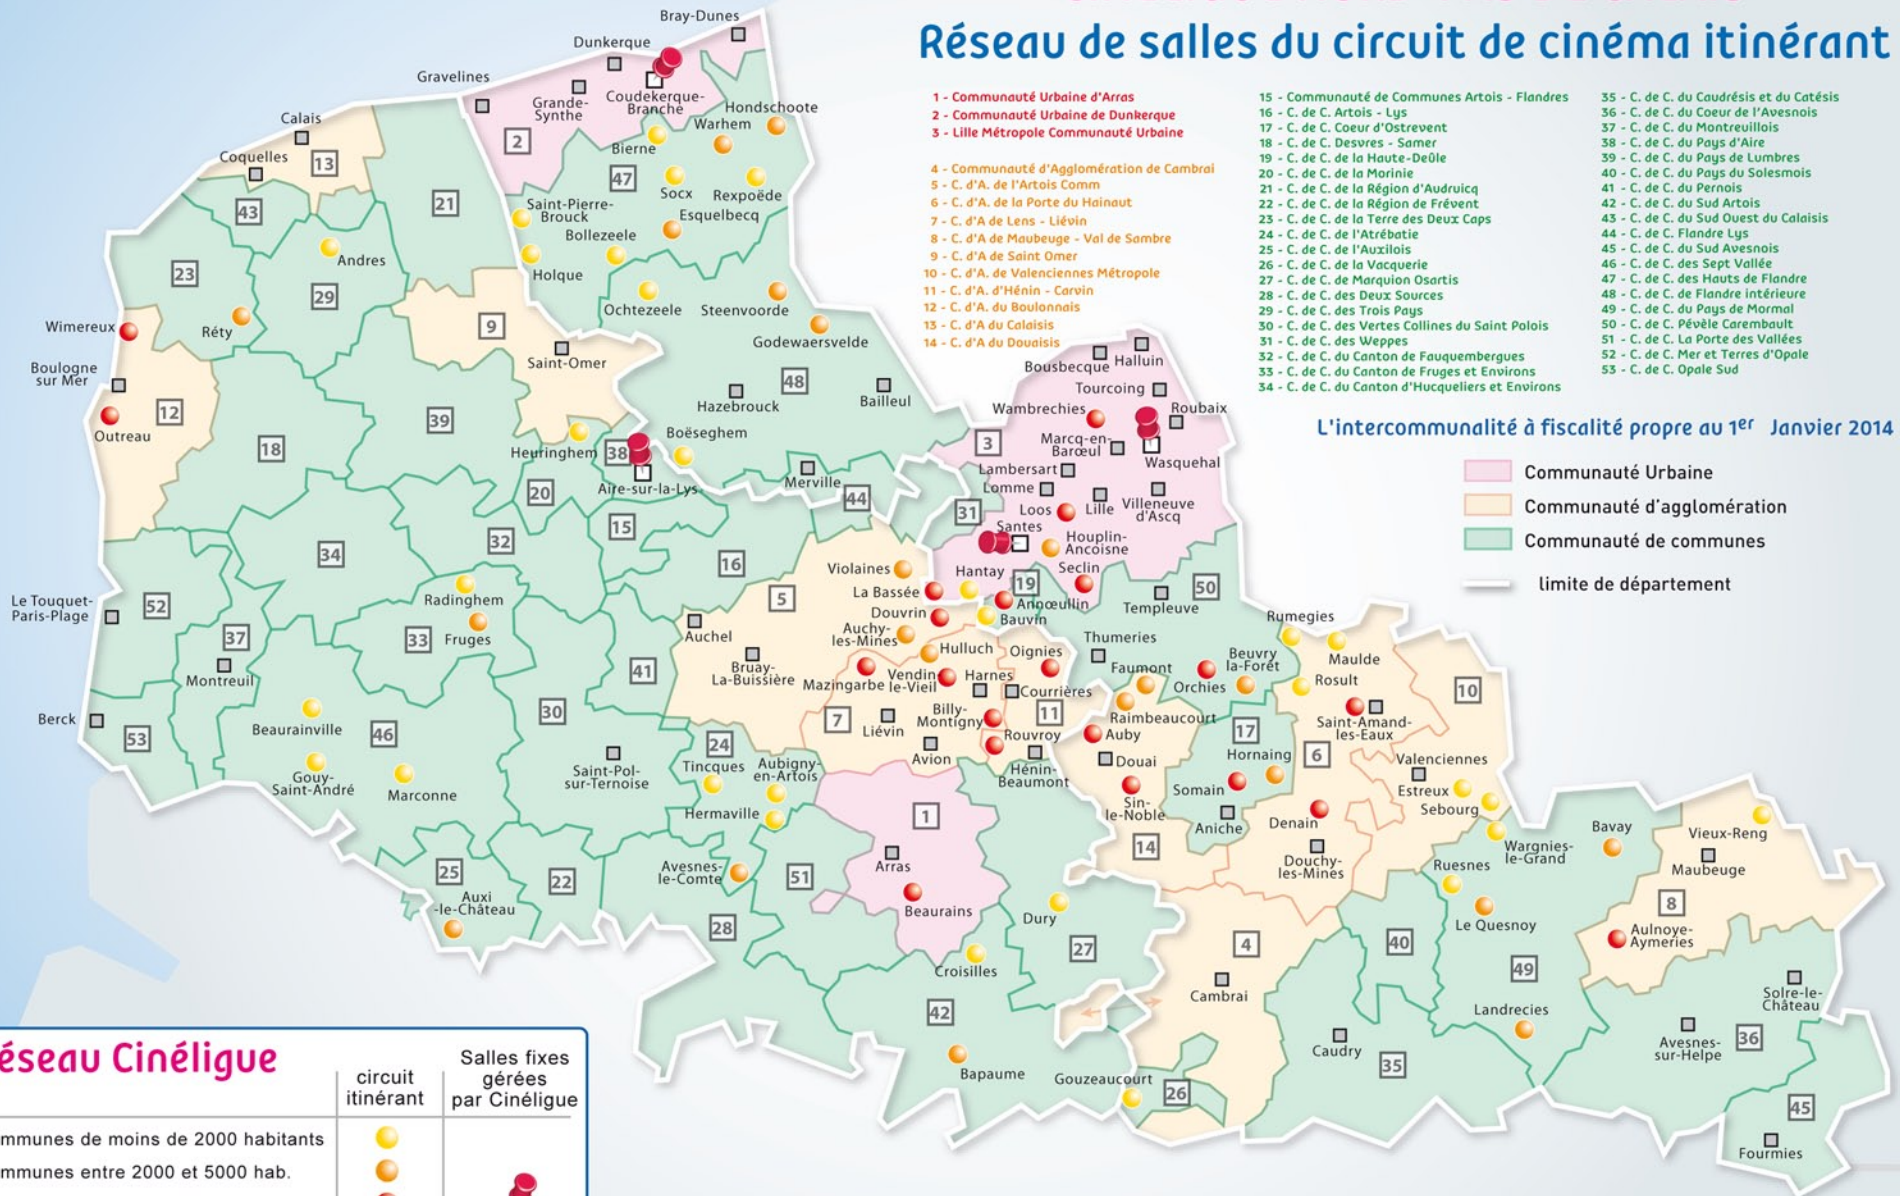

CINÉLIGUE NORD-PAS DE CALAIS

Réseau de salles du circuit de cinéma itinérant

Réseau Cinéligue

	circuit itinérant	Salles fixes gérées par Cinéligue
Communes de moins de 2000 habitants		
Communes entre 2000 et 5000 hab.		
Communes de plus de 5000 habitants		
		Salles de cinéma non gérées par Cinéligue

Source : Cinéligue 2014

0 10 20 30 km

cartographie : D2DPE / IGAS - avril 2014-65 HR